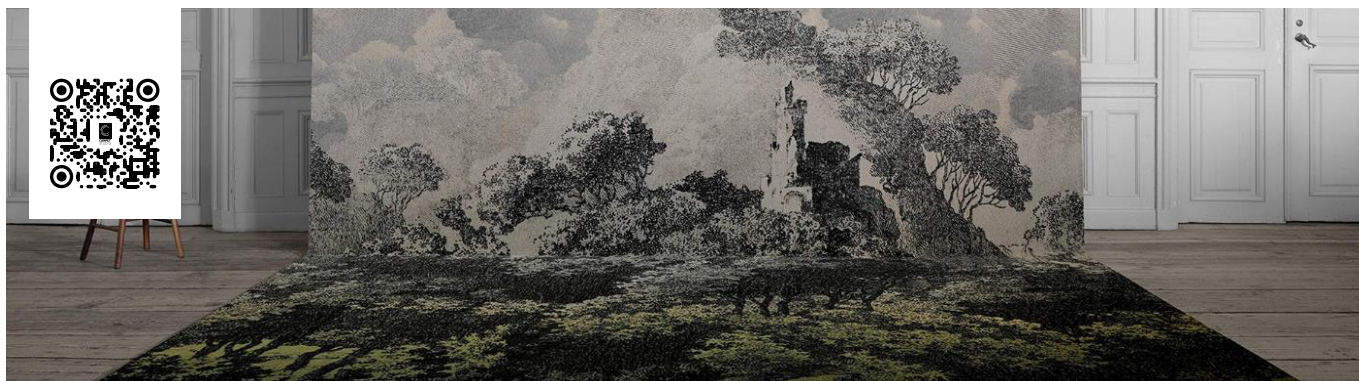

**CARPET
STUDIO**

ege®

THE URGE TO EXPLORE SPACE

HIGHLINE LOOP | WT

OPIS

METODOLOGIA

DANE

KONSTRUKCJA

STRUKTURA	ISO 2424	Tuftowanie
GĘSTOŚĆ TUFTOWANIA	ISO 2424	1/8
SKŁAD WŁÓKNA	DIR 96/73, 96/74	100% regenerowany poliamid
METODA PRODUKCJI WZORÓW	-	Barwienie Millitron
PODKŁAD	ETL	WT - podkład sztuczna juta
SZEROKOŚĆ ROLKI	ISO 3018	ok. 400 cm
CAŁKOWITA WYSOKOŚĆ	ISO 1765	ok. 7,0 mm
WYSOKOŚĆ RUNA	ISO 1766	ok. 4,0 mm
ILOŚĆ IGŁOWAŃ	ISO 1763	ok. 153 000 pr.m ²
CAŁKOWITA WAGA WYKŁADZINY	ISO 8543	ok. 2 200 g/m ²
GRAMATURA RUNA	ETL	680 g/m ²
GĘSTOŚĆ RUNA	ISO 8543	ok. 0,115 g/cm ³