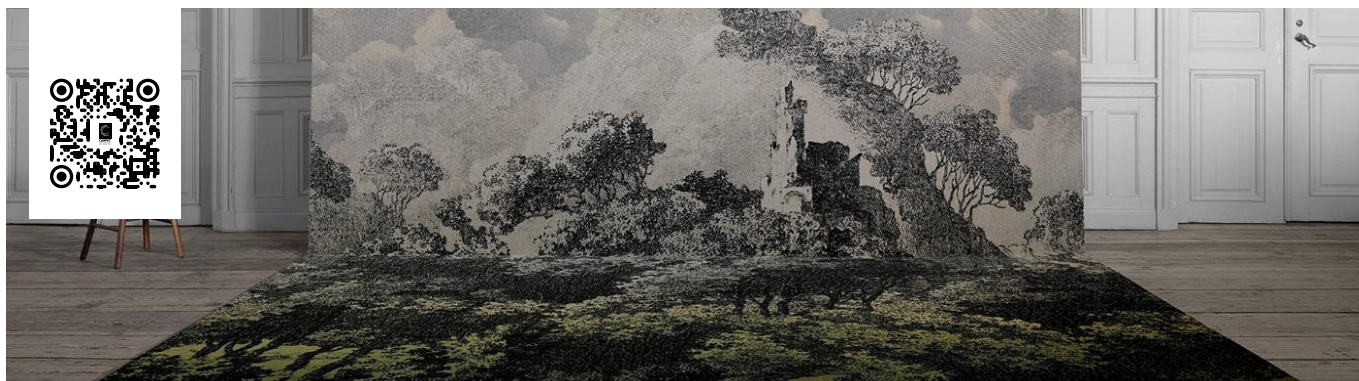

**CARPET
STUDIO**

ege®

THE URGE TO EXPLORE SPACE

HIGHLINE 1900 80/20 | WT

OPIS

METODOLOGIA

DANE

KONSTRUKCJA

STRUKTURA	ISO 2424	Tuftowanie
GĘSTOŚĆ TUFTOWANIA	ISO 2424	1/8
SKŁAD WŁÓKNA	DIR 96/73, 96/74	80% wełna, 20% poliamid
METODA PRODUKCJI WZORÓW	-	Barwienie Millitron
PODKŁAD	ETL	WT - podkład sztuczna juta
SZEROKOŚĆ ROLKI	ISO 3018	ok. 400 cm
CAŁKOWITA WYSOKOŚĆ	ISO 1765	ok. 10 mm
WYSOKOŚĆ RUNA	ISO 1766	ok. 7,5 mm
ILOŚĆ IGŁOWAŃ	ISO 1763	ok. 167 000 pr.m ²
CAŁKOWITA WAGA WYKŁADZINY	ISO 8543	ok. 3 350 g/m ²
GRAMATURA RUNA	ETL	1 900 g/m ²
GĘSTOŚĆ RUNA	ISO 8543	ok. 0,200 g/cm ³