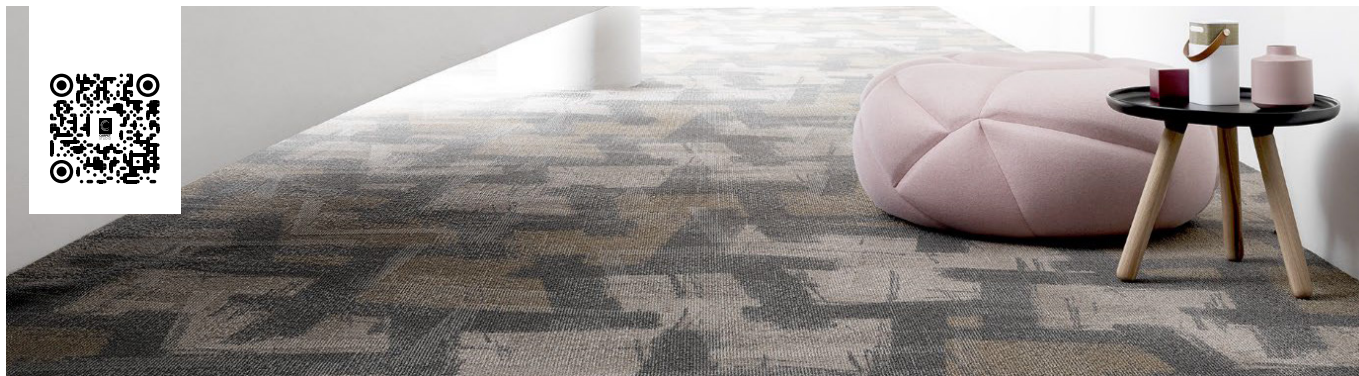

**CARPET
STUDIO**

ege

THE URGE TO EXPLORE SPACE

REFORM ARTWORKS | WT

OPIS

METODOLOGIA

DANE

KONSTRUKCJA

STRUKTURA	ISO 2424	Tuftowanie
GĘSTOŚĆ TUFTOWANIA	ISO 2424	1/12
SKŁAD WŁÓKNA	DIR 96/73, 96/74	100% regenerowany poliamid
METODA PRODUKCJI WZORÓW	-	Barwienie Millitron
PODKŁAD	ETL	WT - podkład sztuczna juta
SZEROKOŚĆ ROLKI	ISO 3018	ok. 400 cm
CAŁKOWITA WYSOKOŚĆ	ISO 1765	ok. 6,0 mm
WYSOKOŚĆ RUNA	ISO 1766	ok. 3,5 mm
ILOŚĆ IGŁOWAŃ	ISO 1763	ok. 189 500 pr.m²
CAŁKOWITA WAGA WYKŁADZINY	ISO 8543	ok. 2 550 g/m²
GRAMATURA RUNA	ETL	695 g/m²
GĘSTOŚĆ RUNA	ISO 8543	ok. 0,130 g/cm³

CHARAKTERYSTYKA UŻYTKOWA

KLASA ŚCIERALNOŚCI	EN 1307	33
ZASTOSOWANIE NA SCHODACH	EN 1963	Tak
ZASTOSOWANIE PRZY KRZESŁACH NA KÓŁKACH	EN 985	Tak
ZACHOWANIE ANTYSTATYCZNE	ISO 6356	Antystatyczna
REDUKCJA DŹWIĘKÓW UDERZENIOWYCH	ISO 717-2	25 dB
POCHŁANIANIE DŹWIĘKÓW	ISO 354	0,20 aW
ZASTOSOWANIE NA OGRZEWANIU PODŁOGOWYM	ETL	ok. 0,11 m²K/W
ODPORNOŚĆ BARW NA ŚWIATŁO	ISO 105-B02	>5
ODPORNOŚĆ BARW NA ŚCIERANIE NA MOKRO	ISO 105-X12	>3
ODPORNOŚĆ BARW NA ŚCIERANIE	ISO 105-X12	>3-4
ODPORNOŚĆ BARW NA WODĘ	ISO 105-E01	>4